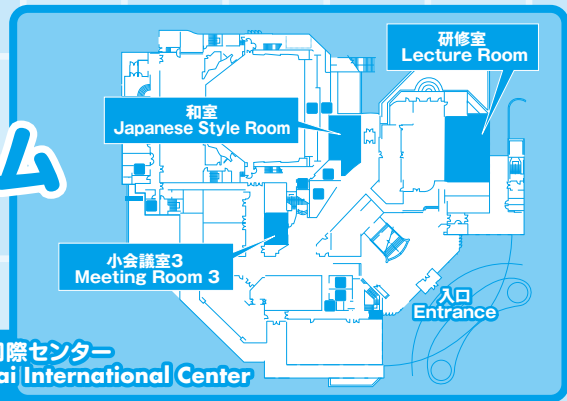

外国人・留学生のための 出産と育児支援プログラム

Giving Birth and Child Rearing in Sendai Support Program for International Students

プログラム All Programs

仙台国際センター
Sendai International Center

出産・育児・こども教育セミナー Giving Birth, Child Care & Child Education Seminar

こども交流会 Children's Club

	PLACE	1階 ①小会議室3・②研修室A ① Meeting Room 3 / ② Lecture Room A 1F	10:00~11:30	PLACE	1階 和室 Japanese Style Room 1F	10:00~11:30
8月28日(日) August 28 (SUN)	テーマ theme	異文化の中で子育て—ハートで繋ぐフレンドシップ Child rearing in a foreign country - Connect our hearts with friendship		テーマ theme	読み聞かせと紙芝居 Reading picture book	
	PLACE ①	桜井ひろ子 保育士 Hiroko Sakurai, Nursery staff			NPO法人劇団仙台小劇場 NPO of Theatre Sendai Sho Gekijo	
9月25日(日) September 25 (SUN)	テーマ theme	仙台での保健サービスと手続き Healthcare services and procedure in Sendai		テーマ theme	手遊び & 製作 Hand games and craft making	
	PLACE ②	阿部薫 仙台市青葉区家庭健康課 保健師 Kaoru Abe, Public Health Nurse, Aoba Public Health and Welfare Center Home Health Section			高森順子 小松慶子 Junko Takamori & Keiko Komatsu	
10月9日(日) October 9 (SUN)	テーマ theme	子どもの発達を支える楽しい子育て—1~2歳児の発達 Support in the development of 1~2 years old children- tips for happy parenting		テーマ theme	フェイスペインティング&ケーキの飾り付け The art of face painting and cake decoration	
	PLACE ②	竹澤大史 愛知県コローニ発達障害研究所教育福祉学部 研究員 Taishi Takezawa, Ph.D. Department of Education and Social Service, Institute for Developmental Research, Aichi Human Service Center			モハammad ハフィザル ビン モハammad イサ マレーシア出身 東北大学大学院工学研究科都市・建築学 Mohd Hafizal Bin Mohd Isa, from Malaysia Department of Architecture and Building Science, Graduate School of Engineering, Tohoku University.	
11月13日(日) November 13 (SUN)	テーマ theme	イライラしない! 幼児期の子育て Say goodbye to impatience! Infant's parenting		テーマ theme	アカペラ ミニコンサート A cappella mini-concert	
	PLACE ②	宮崎憲子 東北大学川内けやき保育園 施設主任 Noriko Miyazaki, Chief, Kawachi Keiyaki Nursery School Tohoku University			東北大アカペラサークル del mundo mk house Tohoku University A Cappella Circle del mundo mk house	
11月27日(日) November 27 (SUN)	テーマ theme	不安解消! 日本での出産と子育て ~パパの出番です~ Remove the anxiety! Gving birth and child rearing in Japan~Father's role~		テーマ theme	人形劇『きかんしゃ』 Puppet show "locomotive"	
	PLACE ①	八幡悦子 助産師 NPO法人ハーティ仙台 代表 Etsuko Yahada, Midwife NPO Hearty-sendai, Delegate			人形劇団『きかんしゃ』 Theatre troupe "locomotive"	
12月11日(日) December 11 (SUN)	テーマ theme	日本の教育システムとバイリンガル教育 Education system in Japan and bilingual education		テーマ theme	マジックショー Magic show	
	PLACE ②	末松和子 東北大学 准教授 Kazuko Suematsu, Ph.D. Associate Professor, Tohoku University			エンターテインメントサークル Sanctuary Entertainment Circle Sanctuary	

※講師の先生の敬称は略させていただきます

ファミリー ワークショップ Family Workshop

親子で楽しめるバスツアーやワークショップを行います。
Discover fun places to go and
fun things to do with your children.

大人 500円 Yen 未就学児 Free

事前申込制
In-advance
Application required

果物狩りと 親子で遊ぶ わらべうた

Fruit-picking and
Children's songs for families

9月4日(日) 10:00~16:00
September 4 (SUN)

山形県果樹園&みちのく湖畔公園
Yamagata Fruit Farm & Michinoku Park
金子きくえ 宮城わらべうた会
Kenko Kikue Miyagi Children's Song Club

宮城の自然で遊ぼう! Enjoy Miyagi nature!

10月30日(日)
October 30 (SUN)
10:00~16:00

宮城県蔵王自然の家
Miyagi ZAO
nature house

親子でパーティー Family party